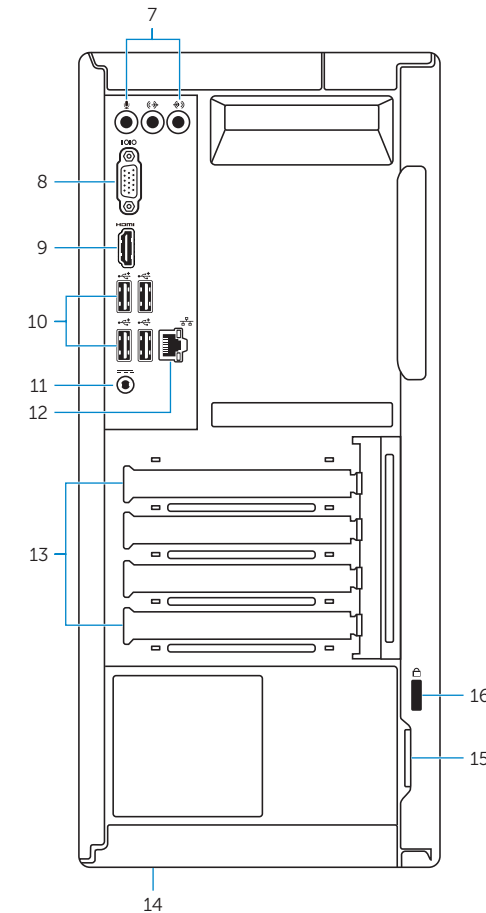

## Features

功能部件 | 功能 | 外觀

1. Optical-drive (optional)
2. Power button
3. Hard-drive activity light
4. Media-card reader
5. Headset port
6. USB 3.0 ports (2)
7. Audio ports (3)
8. VGA port

1. 光盘驱动器 (可选)
2. 电源按钮
3. 硬盘驱动器活动指示灯
4. 介质卡读取器
5. 耳机端口
6. USB 3.0 端口 (2 个)
7. 音频端口 (3 个)
8. VGA 端口

9. HDMI port
10. USB 2.0 ports (4)
11. Power-adapter port
12. Network port
13. Expansion-card slots
14. Service Tag label
15. Padlock rings
16. Security-cable slot

9. HDMI 端口
10. USB 2.0 端口 (4 个)
11. 电源适配器端口
12. 网络端口
13. 扩展卡插槽
14. 服务标签
15. 挂锁扣环
16. 安全缆线孔