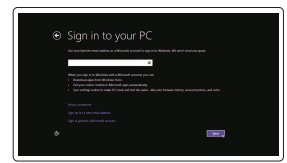

### 5 Finish operating system setup

完成操作系统设置 | 完成作業系統設定  
オペレーティングシステムのセットアップを終了する

#### Windows

**Enable security and updates**  
启用安全和更新  
啓用安全性與更新  
セキュリティとアップデートを有効にします

**Connect to your network**  
连接到网络  
連接網路  
ネットワークに接続します

- NOTE:** If you are connecting to a secured wireless network, enter the password for the wireless network access when prompted.
- 注:** 如果您连接到安全的无线网络, 在出现提示时, 请输入无线网络的访问密码。
- 註:** 如果您要連線至安全的無線網路, 請在提示下輸入存取無線網路的密碼。
- メモ:** セキュアなワイヤレスネットワークに接続している場合は、プロンプトが表示されたらワイヤレスネットワークにアクセスするパスワードを入力します。

**Sign in to your Microsoft account or create a local account**  
登录您的 Microsoft 帐户或创建本地帐户  
登入您的 Microsoft 帳號或建立本機帳號  
Microsoft アカウントにサインインする、またはローカルアカウントを作成します